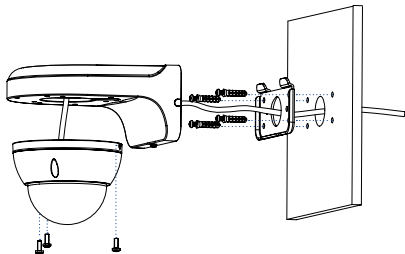

- **Drill**
Perceuse / Taladro
- **Screwdriver**
Tournevis / Destornillador

Dimensions • Dimensions • Dimensiones

Weight/Poids/Peso: 1.1 lbs (0.5 kg)

Installation • Installation • Instalación

Install in an area that can support the total weight of the camera and accessories.

Installer la caméra dans un endroit qui peut supporter le poids de la caméra et des accessoires.

Instálolo en un área que pueda soportar el peso total de la cámara y los accesorios.

Compatibility • Compatibilité • Compatibilidad