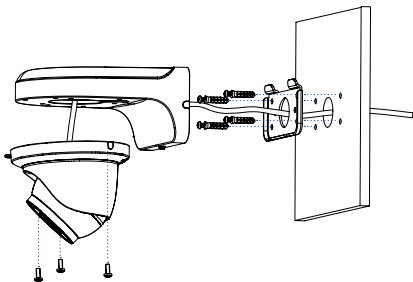

- **Drill**
Perceuse / Taladro
- **Screwdriver**
Tournevis / Destornillador

Dimensions • Dimensions • Dimensiones

Weight/Poids/Peso: 1.1 lbs (0.5 kg)

Installation • Installation • Instalación

Install in an area that can support the total weight of the camera and accessories.

Installer la caméra dans un endroit qui peut supporter le poids de la caméra et des accessoires.

Instálolo en un área que pueda soportar el peso total de la cámara y los accesorios.

Compatibility • Compatibilité • Compatibilidad