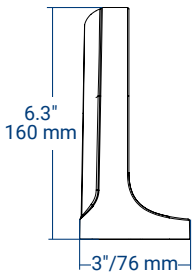

Hex Cap Screw (3×)
Vis à Tête Hexagonale
Tornillo de Cabeza Hexagonal

Allen Key (1×)
Clé Allen
Llave Allen

Pre-attached Locking Screw (1×)
Vis de Blocage Pré-assemblée
Tornillo de Bloqueo Preinstalado

Tools Needed / Outils nécessaires / Herramientas necesarias:

- **Drill**
Perceuse / Taladro
- **Screwdriver**
Tournevis / Destornillador

Dimensions • Dimensions • Dimensiones

Weight/Poids/Peso: 1.1 lbs (0.5 kg)

Installation • Installation • Instalación

Install in an area that can support the total weight of the camera and accessories.