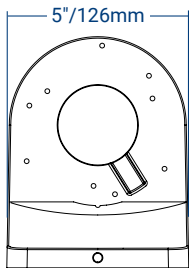

Hex Cap Screw (3×)
Vis à Tête Hexagonale
Tornillo de Cabeza Hexagonal

Allen Key (1×)
Clé Allen
Llave Allen

Pre-attached Locking Screw (1×)
Vis de Blocage Pré-assemblée
Tornillo de Bloqueo Preinstalado

Tools Needed / Outils nécessaires / Herramientas necesarias:

- **Drill**
Perceuse / Taladro
- **Screwdriver**
Tournevis / Destornillador

Dimensions • Dimensions • Dimensiones

Weight/Poids/Peso: 1.1 lbs (0.5 kg)

Installation • Installation • Instalación

Install in an area that can support the total weight of the camera and accessories.