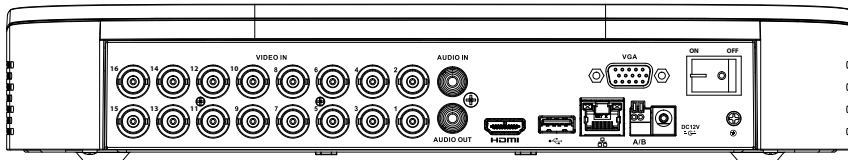

LOREX® GRABADORA DE VIDEO DIGITAL DE 1080P y 16 canales

Información del modelo

D251A61B	DVR de 1080p y 16 canales con disco duro de 1 TB	6-95529-03492-8
D251A611B	DVR de 1080p y 16 canales con disco duro de 1 TB	6-95529-04316-6
D251A612B	DVR de 1080p y 16 canales con disco duro de 2 TB	6-95529-04605-1

Dimensiones

Paquete	Caja regular
Peso del paquete:	6.97lb/3.16kg
Dimensiones del paquete (ancho x profundidad x altura)	15.43 x 13.07 x 5.31"/ 391 x 331 x 134mm
Volumen del paquete:	0.62 ft³/0.017 m³

Paneles posteriores

Modelo de 16 canales